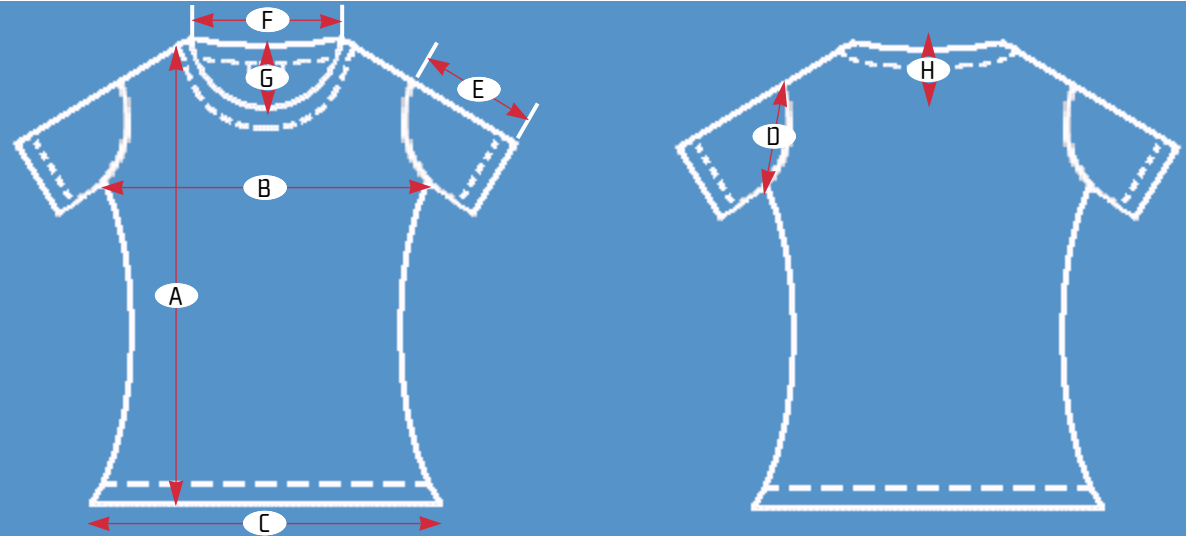

# Größentabelle / Size Chart T-Shirt (Women) AFFE & RATTE

WWW.PETASTORE.DE  
SERVICE@PETASTORE.DE

TEL. 04351-97997401  
FAX 04351-97997409

VEGANBASICS GMBH  
AM KIEL-KANAL 2  
D-24106 KIEL  
GERMANY

WWW.VEGANBASICS.DE

alle Maße in cm  
all measurements in cm

	S	M	L	XL
LÄNGE, GESAMT / LENGTH <b>A</b>	58	60	61	62
1/2 BRUSTWEITE / 1/2 CHEST MEASUREMENT <b>B</b>	38	41	45	47
1/2 SAUMWEITE / 1/2 BOTTOM MEASUREMENT <b>C</b>	40	43	44	46
1/2 ARMAUSSCHNITT / 1/2 SLEEVE HOLE <b>D</b>	13	14	14	14
ÄRMELLÄNGE, GESAMT / SLEEVE LENGTH <b>E</b>	11,5	11,5	11,5	11,5
AUSSCHNITTWEITE / NECKHOLE WIDTH <b>F</b>	18	18	20	20
AUSSCHNITT-TIEFE, VORNE / NECKHOLE HEIGHT <b>G</b>	6	6	6	6
AUSSCHNITT-TIEFE, HINTEN / NECKHOLE, BACK <b>H</b>	2	2	2	2