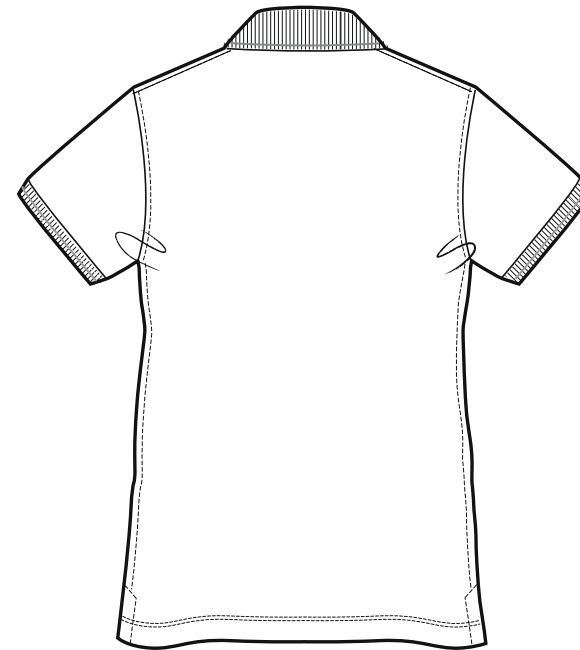

FRONT

BACK

SIZES		XXS	XS	S	M	L	XL	XXL
A	Half Chest 2,5cm below armhole	36	38,5	41	44	47	50	53
B	Body Length (from HPS)	59,4	61,4	63,4	65,4	67,4	68,4	68,4
C	Sleeve length	12,5	13,5	13,5	14,5	14,5	15,5	15,5