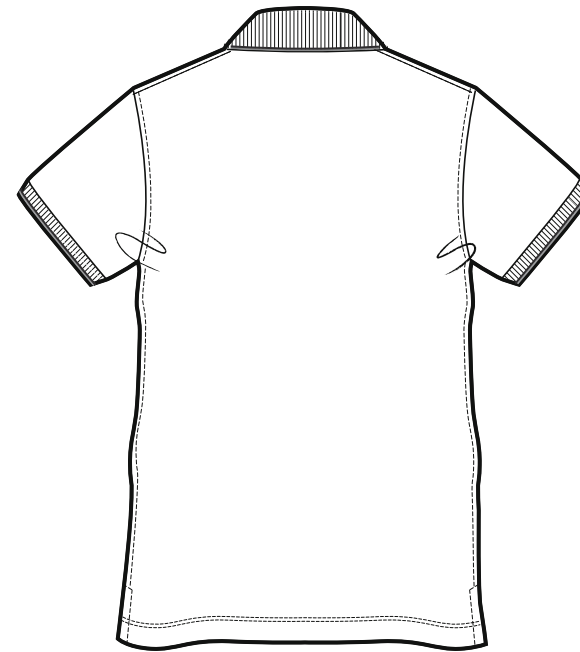

FRONT

BACK

SIZES		S	M	L	XL	XXL	XXXL
A	Half Chest 2,5cm below armhole	47,5	50,5	53,5	56,5	59,5	62,5
B	Body Length (from HPS)	69,5	71,5	73,5	75,5	77,5	80,5
C	Sleeve length	18,5	18,5	19,5	19,5	20,5	21,5