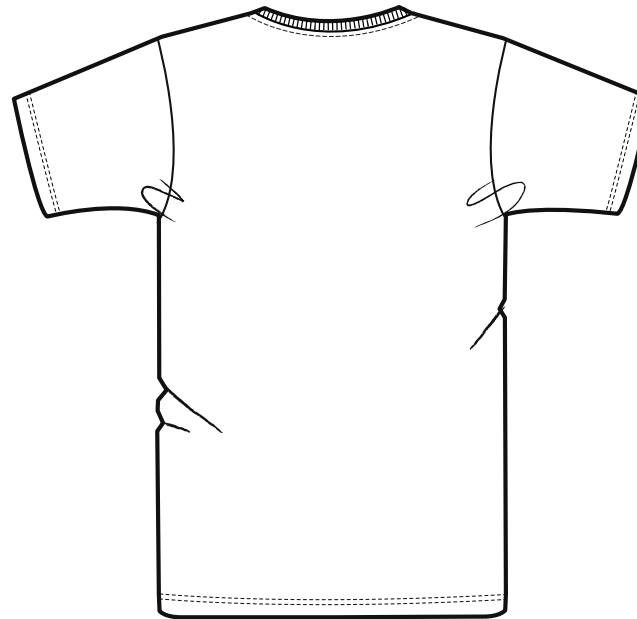

FRONT

BACK

SIZES		XS	S	M	L	XL	XXL	XXXL
A	Half Chest 2,5cm below armhole	45	48	51	54	57	60	63
B	Body Length (from HPS)	67,5	69,5	71,5	73,5	75,5	77,5	79,5
C	Sleeve length	19,5	20,5	20,5	21,5	21,5	22,5	23,5